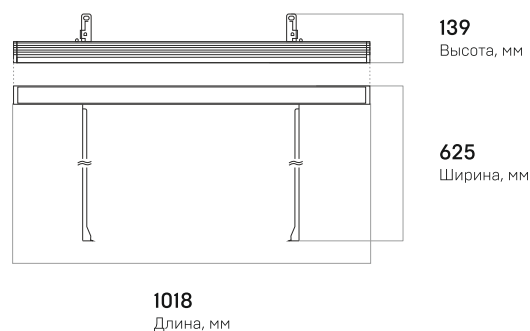

L-fusion Office

LEDEL

С кронштейном для освещения
школьных досок

Образовательные учреждения

Основные характеристики

30 Вт
Мощность

4000K / 5000K
Цветовая температура

IP40
Степень защиты

3120 лм
Световой поток

Д
Диаграммы

5 лет
Гарантия

Характеристики серии

Диапазон напряжения питания переменного тока, В	от 165 до 265¹
Частота, Гц	50
Коэффициент мощности драйвера,	≥0,95
Коэффициент пульсации светового потока, %	≤1
Температура эксплуатации, °С	от -60 до +40
Вид климатического исполнения	УХЛ2
Класс защиты от поражения электрическим током	I
Индекс цветопередачи, CRI	90

Вес и габариты